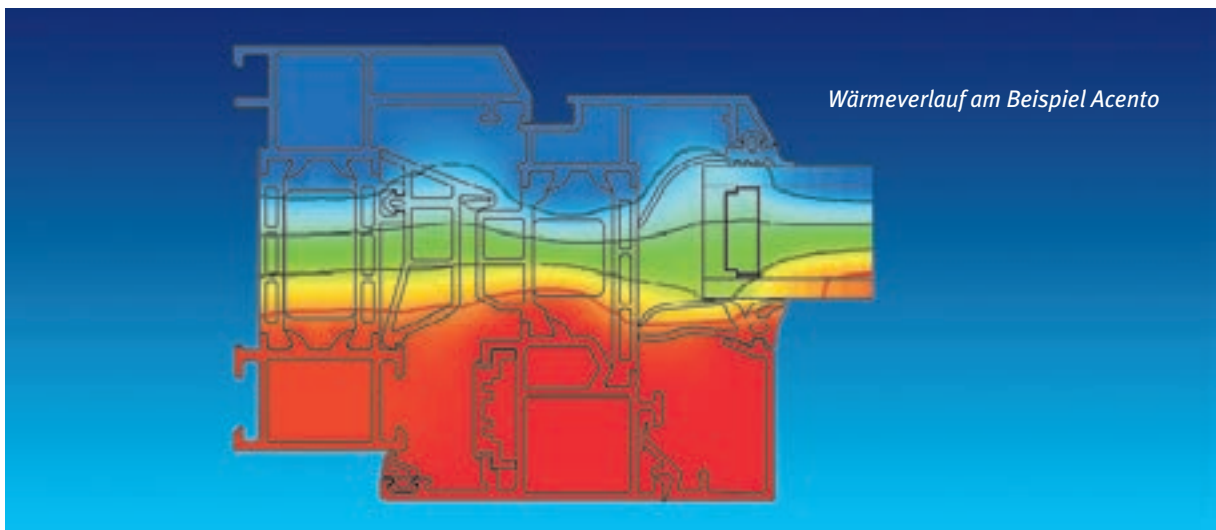

HOCH WÄRMEDÄMMEND FÜR BEHAGLICHKEIT UND KOMFORT

MIT ACENTO AWS 70 THERM BLEIBT MEHR WÄRME DRIN

Energie sparen, Heizkosten senken, die Umwelt schonen – so die erklärten Ziele der Energieeinsparverordnung (EnEV). Mit der hoch wärmedämmten Serie Acento AWS 70 Therm, sowie den innovativen Wärmeschutzgläsern gibt Weru eine konstruktiv und ästhetisch in allen Belangen überzeugende Antwort auf die neuen Herausforderungen. Denn neben Architektur, Komfort und Ausstattung ist die Energiebilanz von Gebäuden heute ein Kriterium, dem

entscheidende Bedeutung zukommt. Für die neue hoch wärmedämmten Serie Acento AWS 70 Therm gelten alle gewohnten Acento-Vorteile mit effektivsten Wärmedämmwerten. In Verbindung mit Wärmeschutzgläsern (U_g -Wert bis $0,4 \text{ W/m}^2\text{K}$) leisten sie einen wertvollen Beitrag zum Energiesparen und zum Klimaschutz.