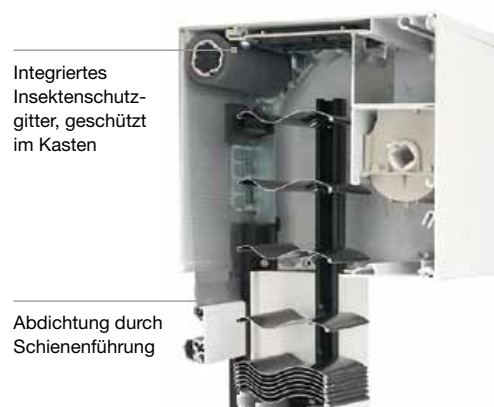

Intelligente Lösungen mit der Tageslichttechnik von ROMA

Ausblicke statt Einblicke

Stechmücken einfach draußen lassen!

Insektenschutz

Raffstoren von ROMA sind mehr als aneinander gefügte Lamellen, die man öffnen und wieder schließen kann. Wenn Sie zum Beispiel gerne bei geöffnetem Fenster schlafen, in warmen Jahreszeiten aber auf stechenden Besuch verzichten möchten, greifen Sie am besten auf

das integrierte Insektenschutzgitter von ROMA zurück. Dieses lässt sich schnell und einfach herunterziehen und verschwindet bei Nichtgebrauch leicht und komfortabel wieder im Raffstorekasten – wo es vor Witterung bestens geschützt ist.