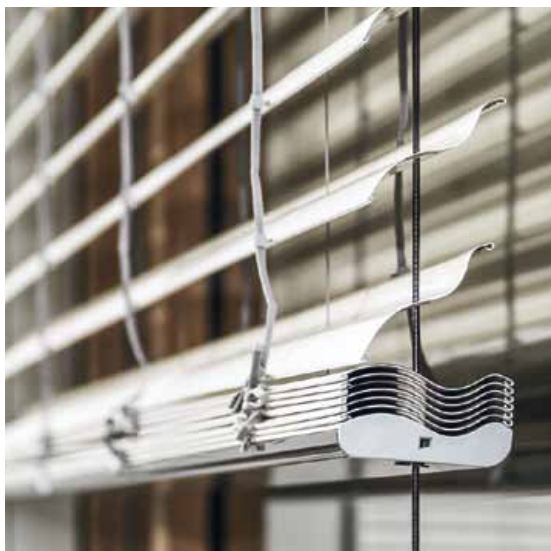

Richten Sie sich Ihre Sonnenstrahlen ein.

Mit Raffstoren vom ROMA verpassen Sie nicht nur Ihrer Glasfassade ein modernes Detail – auch Ihre Raumatmosphäre lässt sich mit den extrem langlebigen Aluminiumlamellen kreativ gestalten.

Sehen Sie Sonnenstrahlen doch einfach wie Einrichtungsgegenstände. Oder testen Sie Ihre Einrichtung in verschiedenen Stimmungen. So wird Licht zum Gestaltungselement.

Element gekonnter Lichtsteuerung: ROMA Dreibogenlamelle