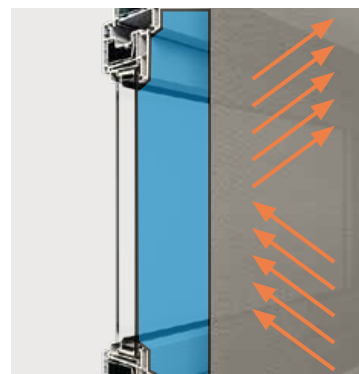

Innenliegender Sonnenschutz lässt am meisten Hitze ins Rauminnere.

Im Scheibenzwischenraum liegender Schutz kann die Sonneneinstrahlung um lediglich 10 % - 15 % reduzieren.

Außenliegender Sonnenschutz wirkt effektiv: Die Reflexion der Sonneneinstrahlung liegt bei vielen Geweben über 60 %.