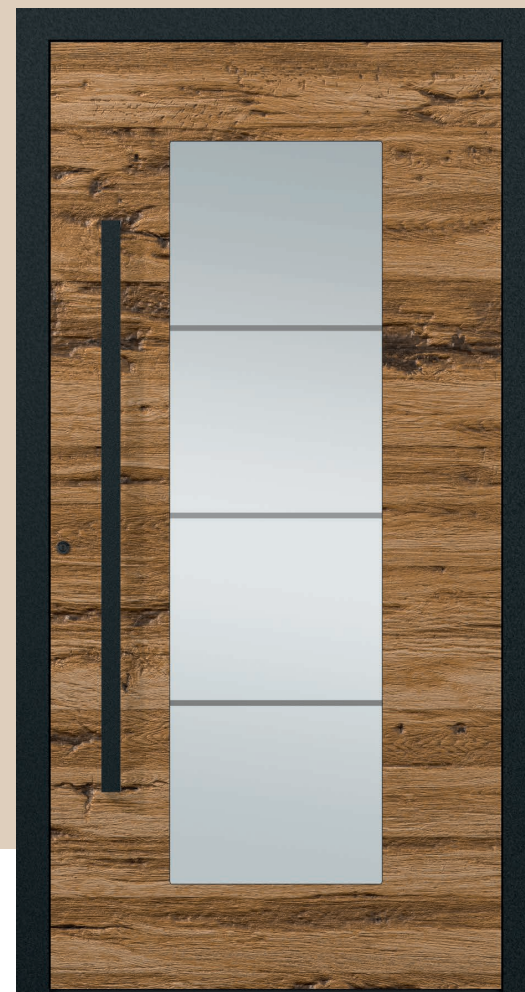

MODELL EH-403

KOtherm 96, 0575 9005 Tiefschwarz Feinstruktur

Füllung: beidseitig flügelüberdeckend |

Echtholz H0405 Attersee außen

Glas: Motivverglasung 1443

Zubehör: Handhabe 24777, 1200 mm, 0575 Feinstruktur

Black Edition 10011