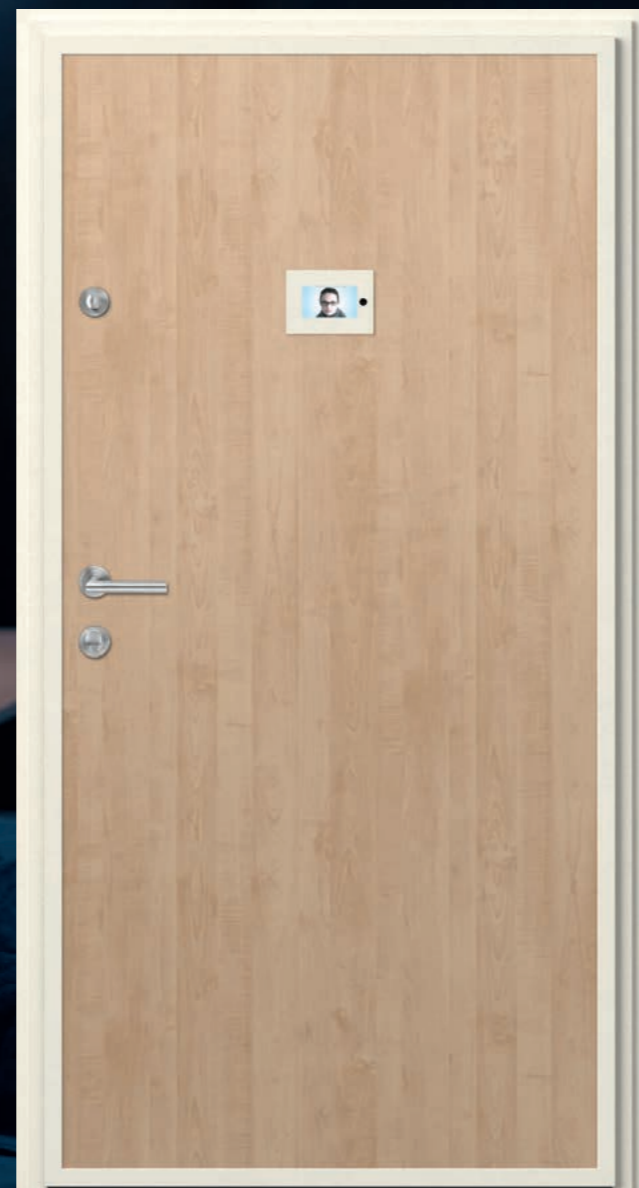

IHRE SICHERHEIT

LIEGT UNS AM *Herzen*

Machen Sie Ihr Schlafzimmer zum Schutzraum mit einer HOMetherm® Wohnungseingangstür von KOMPOtherm®.

Machen Sie Ihre Schlafzimmer und Kinderzimmer zu einem Panikraum. Dies hat den großen Vorteil, dass Sie sich in der Zeit, in der Sie am angreifbarsten sind, bereits in einem geschützten Raum befinden und diesen nicht erst schlaftrunken aufsuchen müssen.

Mit der HOMetherm® Sicherheitstür zum Schlafzimmer brauchen Sie sich keine Sorgen mehr zu machen. Selbst wenn Sie einmal vergessen sollten, die Alarmanlage einzuschalten oder die Fenster zu schließen, können Sie sicher sein, dass keine unbefugte Person unbemerkt eindringen kann.