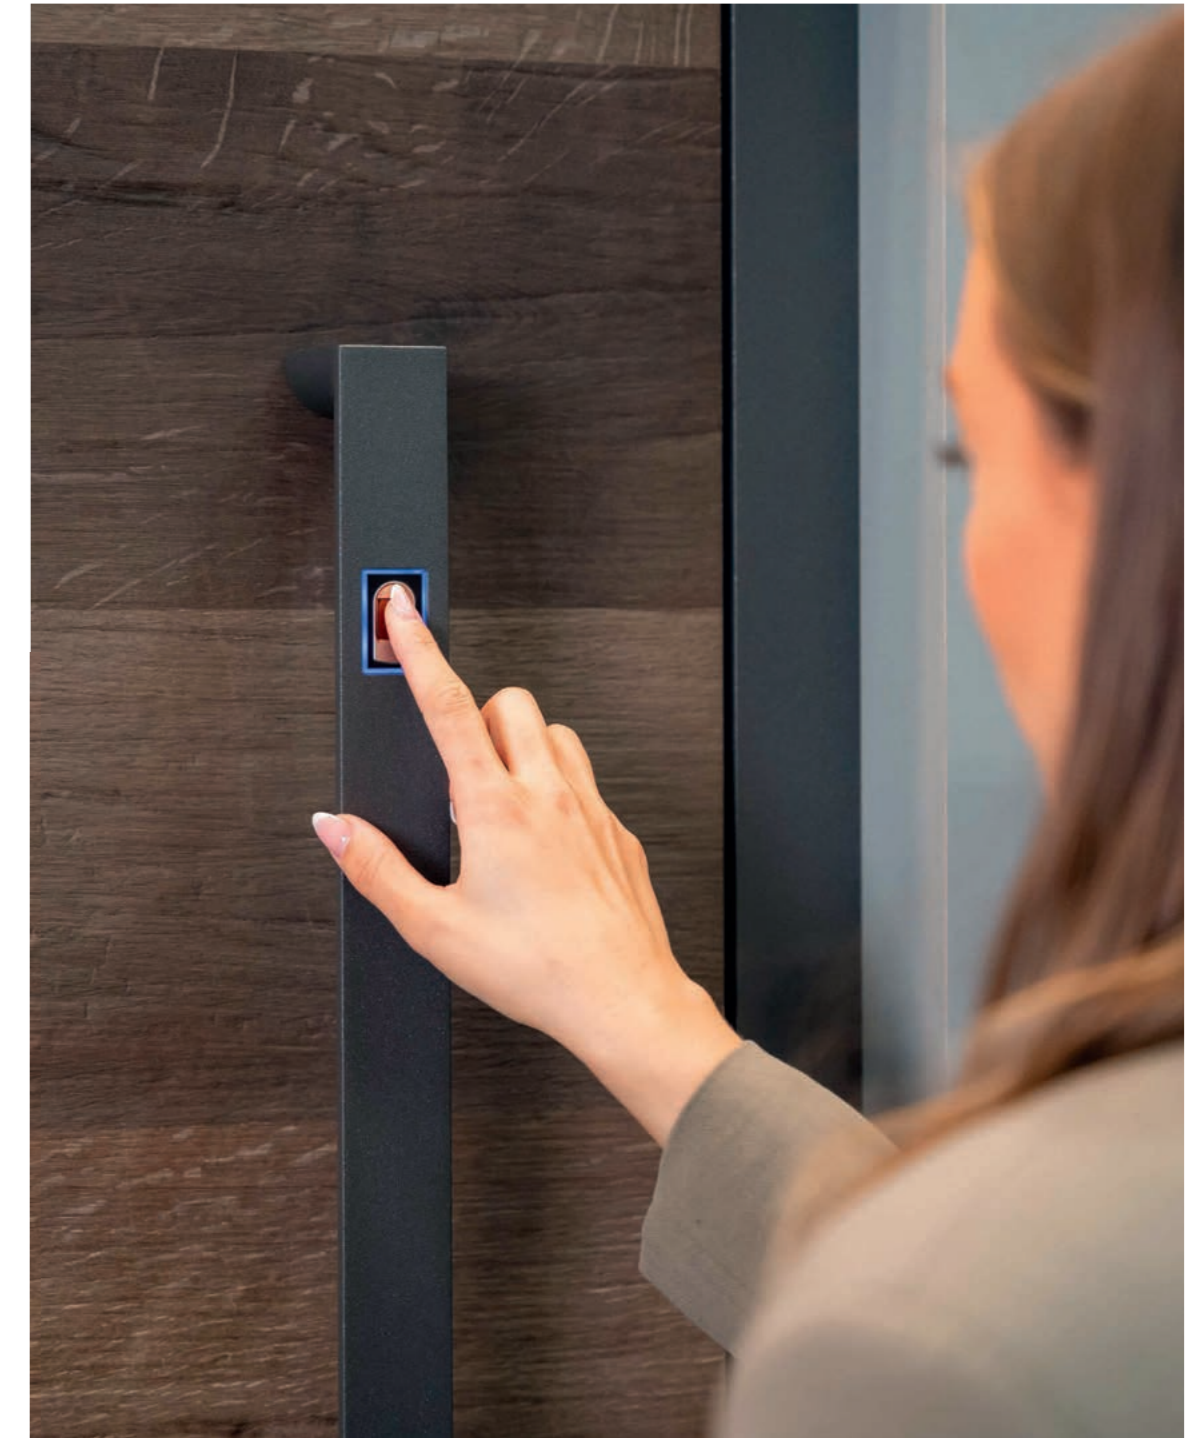

Vordach: LEGEDA, 0673 FS | LED-Beleuchtung 7565 warmweiß,
2560 x 800 mm

Black Edition 1001

UNTERWEGS

UND DOCH *zuhause*

KOMPO-Doorbird - Video-Sprechanlage

Der KOMPO-Doorbird ist eine Video-Sprechanlage für das Einfamilienhaus. Die Gegenstelle zum Doorbird ist das Smartphone bzw. Tablet, hier werden iOS (iPhone) und Android unterstützt, diese Geräte sind nicht im Lieferumfang enthalten. Mit der kostenlosen Doorbird App ist es somit möglich, mit dem Gast über das Smartphone zu kommunizieren. Voraussetzungen sind ein stabiles WLAN oder ein LAN Kabel an der Haustür.

IHR FINGER

IST IHR *Schlüssel*

KOMPO-TouchScan

Über die biometrische Erkennung wird ein Fingerabdruck in einen elektronischen Schlüssel umgewandelt und mit den gespeicherten Schlüsseln verglichen. Nur nach erfolgreicher Erkennung entriegelt sich die Haustür.

Der Fingerscan verfügt über einen kapazitiven Auflegesensor, welcher mit Hilfe einer internen Wifi Schnittstelle (kein Internet erforderlich) mit dem Smartphone kommuniziert und administriert wird. Die kostenlose APP, für Iphone und Android, ermöglicht es, Benutzerfinger anzulernen, vorübergehend zu sperren, Zeitpläne den Benutzern zu hinterlegen oder auch ganz zu löschen, ohne dass die zu löschenden Finger anwesend sind. Die komplette Verwaltung erfolgt über das Smartphone.