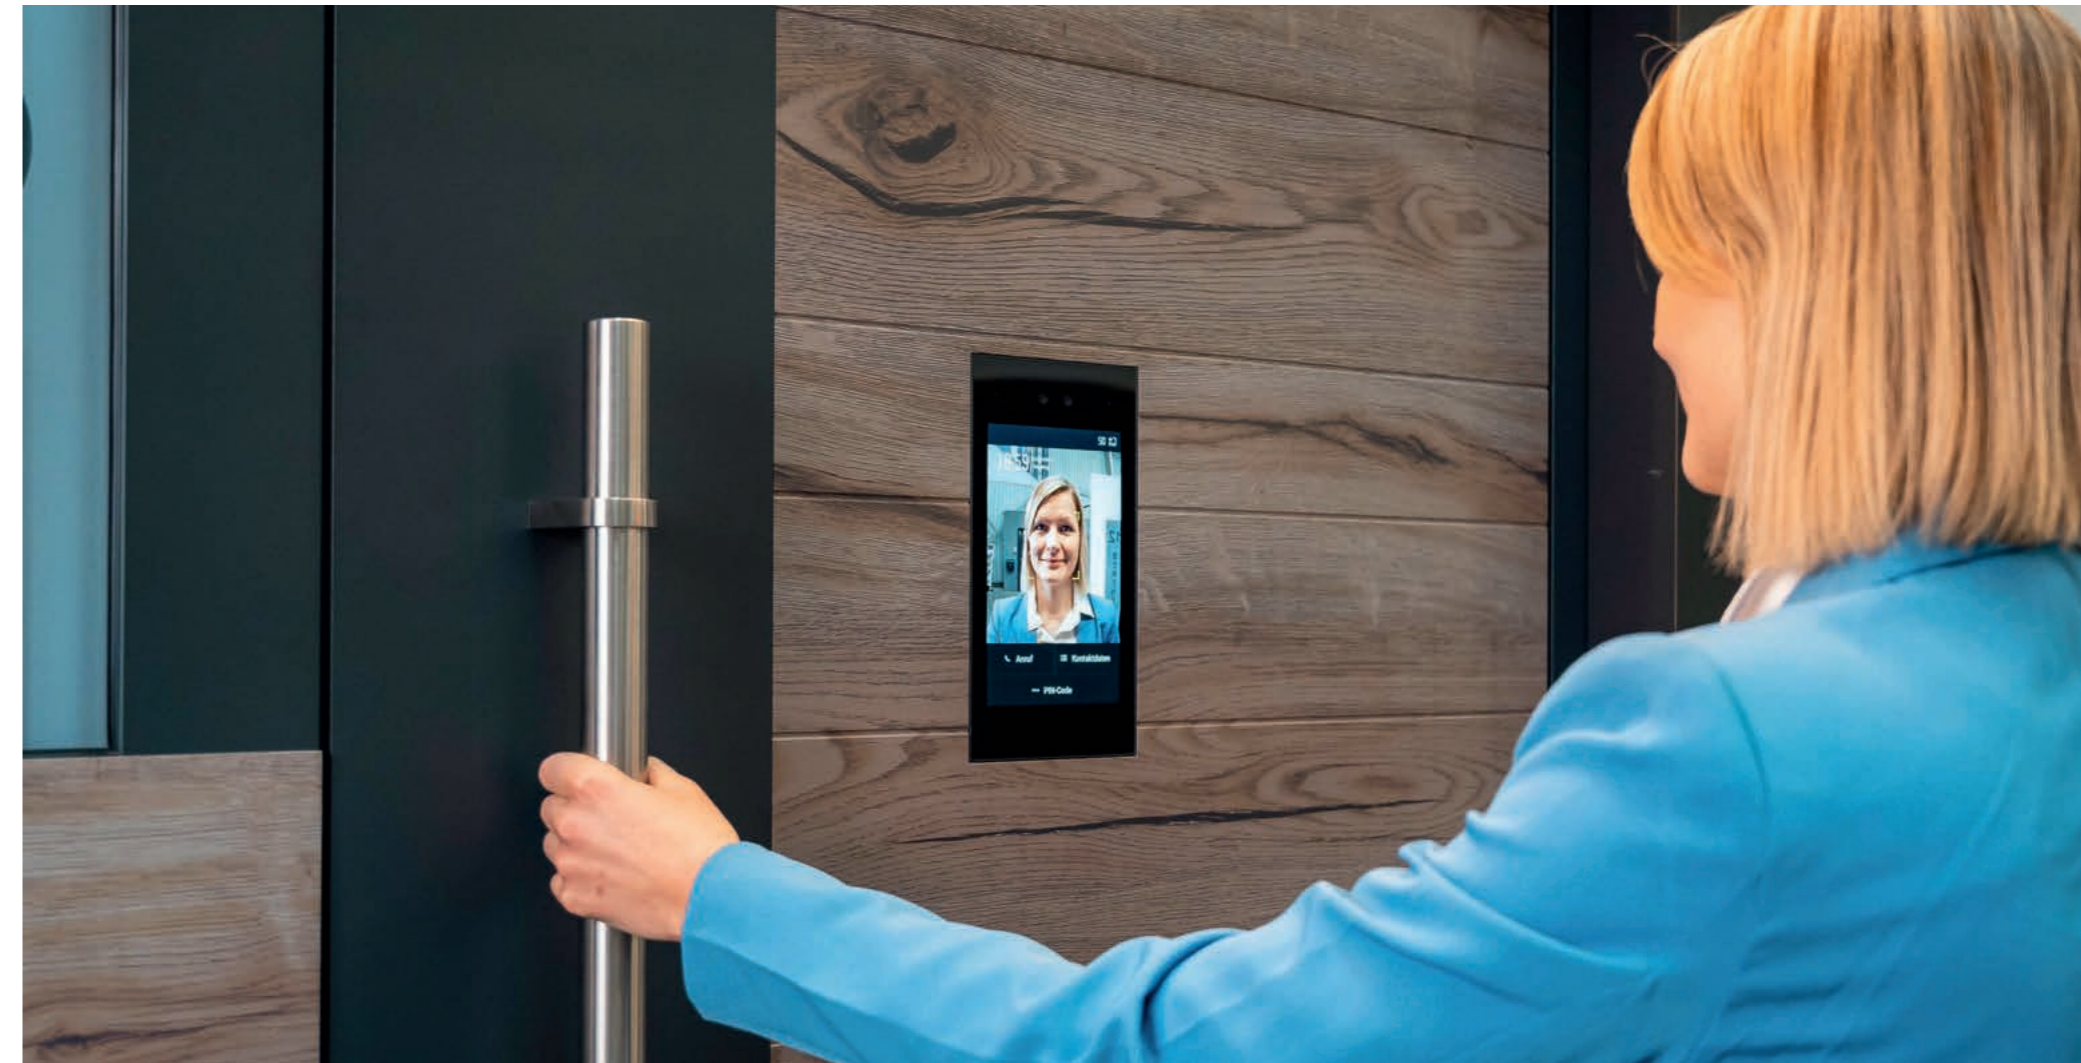

KOMPO-FaceCheck verwendet eine fortschrittliche duale Kamera-Technologie, die zuverlässig zwischen einem realen Gesicht und dessen Abbild wie Fotos oder Masken unterscheidet. Zwei Kameras erfassen das Gesicht dreidimensional und wandeln es in digitale Daten um. Charakteristische Merkmale des Gesichts werden identifiziert und gespeichert. Beim Scanvorgang werden die erfassten Merkmale mit existierenden Daten verglichen. Ein Algorithmus überprüft, ob das gescannte Gesicht mit bereits gespeicherten Daten übereinstimmt.

Doch das KOMPO-FaceCheck kann noch viel mehr. Wenn sie dieses Zutrittskontrollsystem mittels optionaler Innenstation per Netzwerk koppeln, wird daraus eine vollwertige Sprechanlage. Über die Inneneinheit kann zusätzlich auch ein Smartphone verbunden werden (LAN/ WLAN), so dass die Tür auch aus der Ferne überwacht bzw. geöffnet werden kann. Die kostenlose App (Hik-Connect) ist für iOS und Android im Store verfügbar.