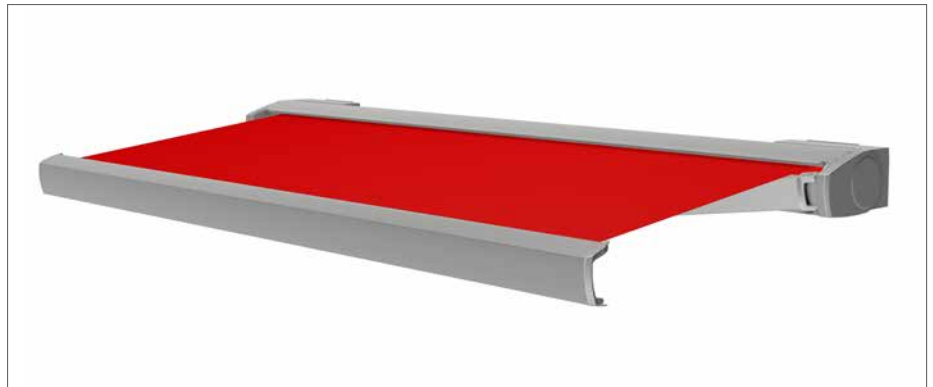

Benita offene Gelenkarmmarkise

Solarantrieb

Schutzdach

Duomatic: verstellbare Neigung

Als Qualitätsprodukt zum kleinen Preis überzeugt die offene Tragrohrmarkise Benita mit hochwertiger Technik und exzellenten Materialien. Sie schützt Ihren Lieblingsplatz vor unerwünschter Sonneneinstrahlung.

Optional können Sie die Benita mit Duomatic-Getriebe ausstatten. Damit ist sie bis zu 55° neigbar, sodass Sie auch bei tiefstehender Sonne nicht geblendet werden. Zur effizienten Verschattung größerer Flächen ist die Kopplung von zwei Anlagen möglich.

Suntigua D geschlossen

D-Volant mit Durchsicht

Balkness Kassettenmarkise

Deckenmontage

Wandmontage

Leichtigkeit und Eleganz kennzeichnen die hochwertige Kassettenmarkise Balkness. Das stranggepresste, selbsttragende Gehäuse sowie der pulverbeschichtete Seitendeckel aus Aluminium stehen für die hochwertige Qualität der Markise.

Details Balkness

maximale Breite 5,5 m

maximaler Ausfall 3 m

JubiloPlus, JubiloPlus D, Jubilo Kassettenmarkise

JubiloPlus – ideal für größere Flächen

JubiloPlus D mit ausfahbarem Volant

Die Kassettenmarkise Jubilo ist in drei Varianten erhältlich.