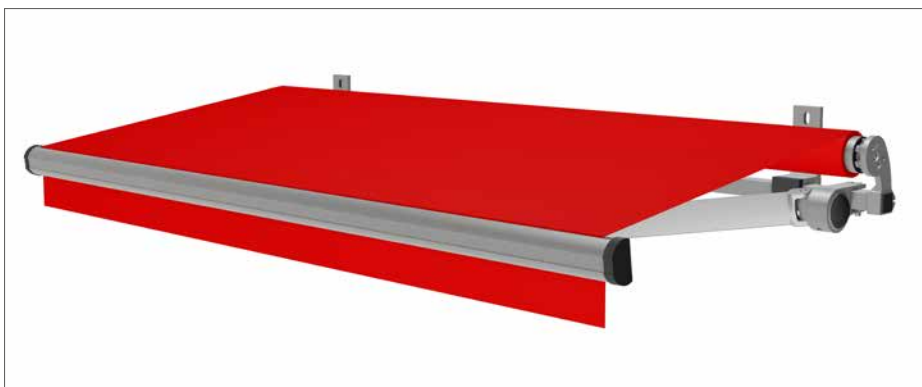

Diverse Modelle von der luftigen Gelenkarmmarkise über die ästhetische Halbkassettenmarkise bis hin zur eleganten Kassettenmarkise ermöglichen für jeden Lieblingsplatz die ideale

Verschattung. Optional lassen sich einzelne Markisenmodelle mit einem senkrechten Sichtschutz oder flexibler Neigungswinkelverstellung ausstatten. Für jeden Wunsch finden Sie bei uns die perfekte Lösung.

Benita offene Gelenkarmmarkise

Solarantrieb

Schutzdach

Duomatic: verstellbare Neigung

Als Qualitätsprodukt zum kleinen Preis überzeugt die offene Tragrohrmarkise Benita mit hochwertiger Technik und exzellenten Materialien. Sie schützt Ihren Lieblingsplatz vor unerwünschter Sonneneinstrahlung.

Optional können Sie die Benita mit Duomatic-Getriebe ausstatten. Damit ist sie bis zu 55° neigbar, sodass Sie auch bei tiefstehender Sonne nicht geblendet werden. Zur effizienten Verschattung größerer Flächen ist die Kopplung von zwei Anlagen möglich.

maximale Breite	11 m
maximaler Ausfall	3 m

aeria offene Gelenkarmmarkise

Solarantrieb

Schutzdach

Duomatic: verstellbare Neigung

Dank klarer Linienführung wirkt die aeria erfrischend luftig. Mit ihren extrem langlebigen Bauteilen wird sie Ihnen über Jahre hinweg viel Freude bereiten.