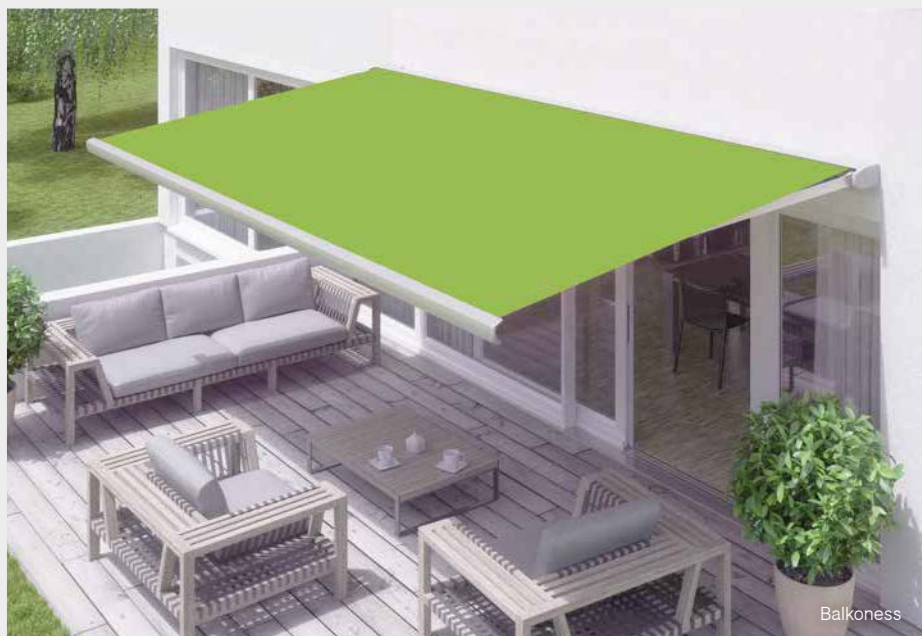

Gelenkarmmarkise

Reflexa

Die Kunst des schönen Schattens

Balkoness

Stilvolle Verschattung für Ihren Lieblingsplatz

Markisen von Reflexa machen Ihre Terrasse zu Ihrer persönlichen Wohlfühloase. Die flexiblen Sonnenschutzlösungen lassen sich an jede bauliche Situation anpassen, machen Ihre Fassade zu einem optischen Highlight und bieten Ihnen und Ihrer Familie den bestmöglichen Sonnen- und Sichtschutz.

Diverse Modelle von der luftigen Gelenkarmmarkise über die ästhetische Halbkassettenmarkise bis hin zur eleganten Kassettenmarkise ermöglichen für jeden Lieblingsplatz die ideale

Verschattung. Optional lassen sich einzelne Markisenmodelle mit einem senkrechten Sichtschutz oder flexibler Neigungswinkelverstellung ausstatten. Für jeden Wunsch finden Sie bei uns die perfekte Lösung.

Benita offene Gelenkarmmarkise

Solarantrieb

Schutzdach

Duomatic: verstellbare Neigung

Als Qualitätsprodukt zum kleinen Preis überzeugt die offene Tragrohrmarkise Benita mit hochwertiger Technik und exzellenten Materialien. Sie schützt Ihren Lieblingsplatz vor unerwünschter Sonneneinstrahlung.

Optional können Sie die Benita mit Duomatic-Getriebe ausstatten. Damit ist sie bis zu 55° neigbar, sodass Sie auch bei tiefstehender Sonne nicht geblendet werden. Zur effizienten Verschattung größerer Flächen ist die Kopplung von zwei Anlagen möglich.