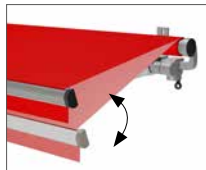

maximale Breite	11 m
maximaler Ausfall	3 m

aeria offene Gelenkarmmarkise

Solarantrieb

Schutzdach

Duomatic: verstellbare Neigung

Dank klarer Linienführung wirkt die aeria erfrischend luftig. Mit ihren extrem langlebigen Bauteilen wird sie Ihnen über Jahre hinweg viel Freude bereiten.