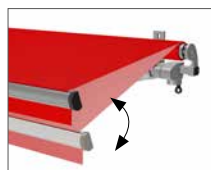

Benita offene Gelenkarmmarkise

Solarantrieb

Schutzdach

Duomatic: verstellbare Neigung

Als Qualitätsprodukt zum kleinen Preis überzeugt die offene Tragrohrmarkise Benita mit hochwertiger Technik und exzellenten Materialien. Sie schützt Ihren Lieblingsplatz vor unerwünschter Sonneneinstrahlung.