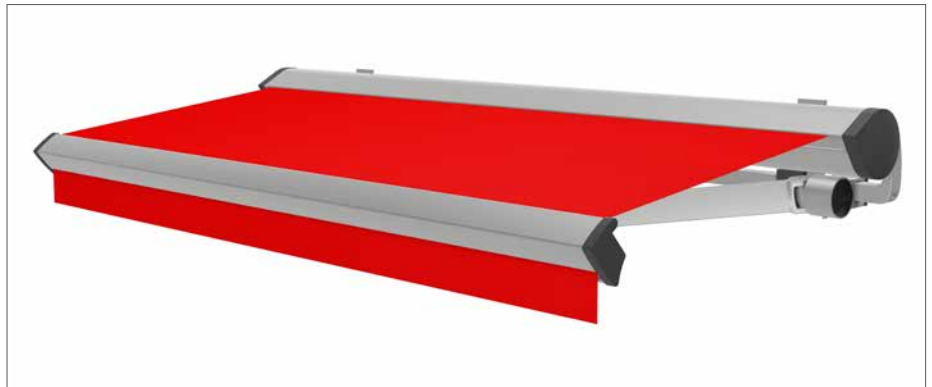

Benita offene Gelenkarmmarkise

Solarantrieb

Schutzdach

Duomatic: verstellbare Neigung

Als Qualitätsprodukt zum kleinen Preis überzeugt die offene Tragrohrmarkise Benita mit hochwertiger Technik und exzellenten Materialien. Sie schützt Ihren Lieblingsplatz vor unerwünschter Sonneneinstrahlung.

Optional können Sie die Benita mit Duomatic-Getriebe ausstatten. Damit ist sie bis zu 55° neigbar, sodass Sie auch bei tiefstehender Sonne nicht geblendet werden. Zur effizienten Verschattung größerer Flächen ist die Kopplung von zwei Anlagen möglich.

Details aeria

maximale Breite	13,2m
maximaler Ausfall	4m

Suntigua, Suntigua D Halbkassettenmarkise

D-Volant

Seitenansicht

gekrenzte Arme

Die Halbkassettenmarkise Suntigua begeistert durch ihre klare Ästhetik. Das Design wird von geradlinigen und runden Formen bestimmt, Verschraubungen an Konsolen, Seitenkappen und Armlagern sind fast unsichtbar.

Suntigua D geschlossen

D-Volant mit Durchsicht

Balkness Kassettenmarkise

Deckenmontage

Wandmontage

Leichtigkeit und Eleganz kennzeichnen die hochwertige Kassettenmarkise Balkness. Das stranggepresste, selbsttragende Gehäuse sowie der pulverbeschichtete Seitendeckel aus Aluminium stehen für die hochwertige Qualität der Markise.