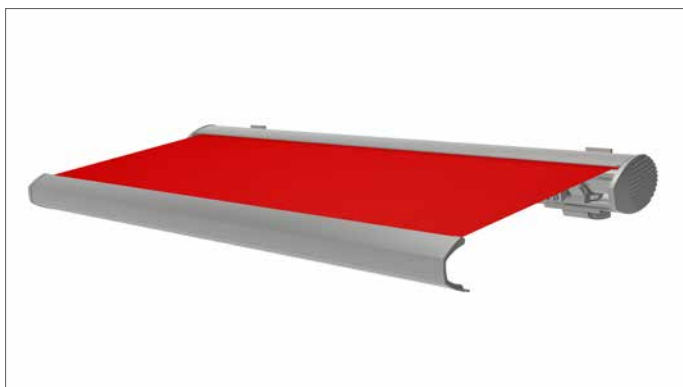

Benita offene Gelenkarmmarkise

Solarantrieb

Schutzdach

Duomatic: verstellbare Neigung

Als Qualitätsprodukt zum kleinen Preis überzeugt die offene Tragrohrmarkise Benita mit hochwertiger Technik und exzellenten Materialien. Sie schützt Ihren Lieblingsplatz vor unerwünschter Sonneneinstrahlung.

Suntigua D geschlossen

D-Volant mit Durchsicht

Balkness Kassettenmarkise

Deckenmontage

Wandmontage

Leichtigkeit und Eleganz kennzeichnen die hochwertige Kassettenmarkise Balkness. Das stranggepresste, selbsttragende Gehäuse sowie der pulverbeschichtete Seitendeckel aus Aluminium stehen für die hochwertige Qualität der Markise.

Für noch mehr Komfort sorgen optional Wind- und Sonnenautomatik sowie verschiedene Steuerungsmöglichkeiten.

Wenn Sie die Markise nicht benötigen, schützt die strapazierfähige Kassette Stoff und Technik vollständig und bei jeder Witterung. So präsentiert sich Ihre Markise stets sauber und gepflegt.

Details Balkness

maximale Breite 5,5 m

maximaler Ausfall 3 m

JubiloPlus, JubiloPlus D, Jubilo Kassettenmarkise

JubiloPlus – ideal für größere Flächen

JubiloPlus D mit ausfahbarem Volant

Die Kassettenmarkise Jubilo ist in drei Varianten erhältlich.