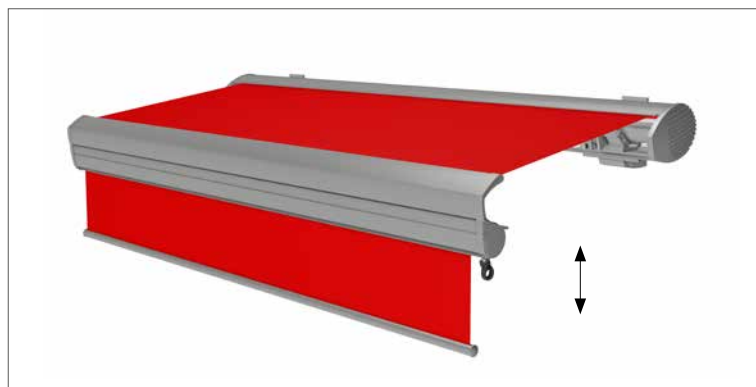

Details Balkness

maximale Breite 5,5 m

maximaler Ausfall 3 m

JubiloPlus, JubiloPlus D, Jubilo Kassettenmarkise

JubiloPlus – ideal für größere Flächen

JubiloPlus D mit ausfahbarem Volant

Die Kassettenmarkise Jubilo ist in drei Varianten erhältlich.